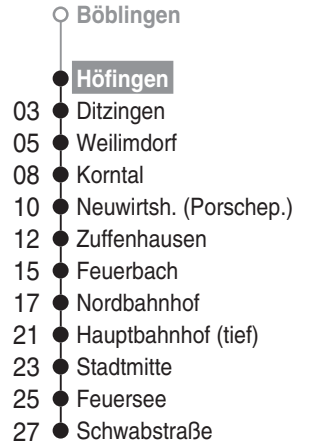

nach Schwabstraße

ca. Fahrzeit in Minuten

über
Hauptbahnhof (tief)

Gültig ab 15.12.2013
Fahrten nach 0 Uhr gehören zum Vortag.

Abfahrten auf Ihr Handy:
QR-Code abfotografieren

ab **Höfingen (Gleis 1)**

	Montag - Freitag					Samstag					Sonn-/Feiertag				
4															
5	36														
6	06	36													
7	06	36													
8	06	36				36									
9						06	36								
10						06	36								
11						06	36								
12	06	36				06	36								
13	06	36				06	36								
14	06	36				06	36								
15	06	36													
16	06	36													
17	06	36													
18	06	36													
19	06														
20															
21															
22															
23															